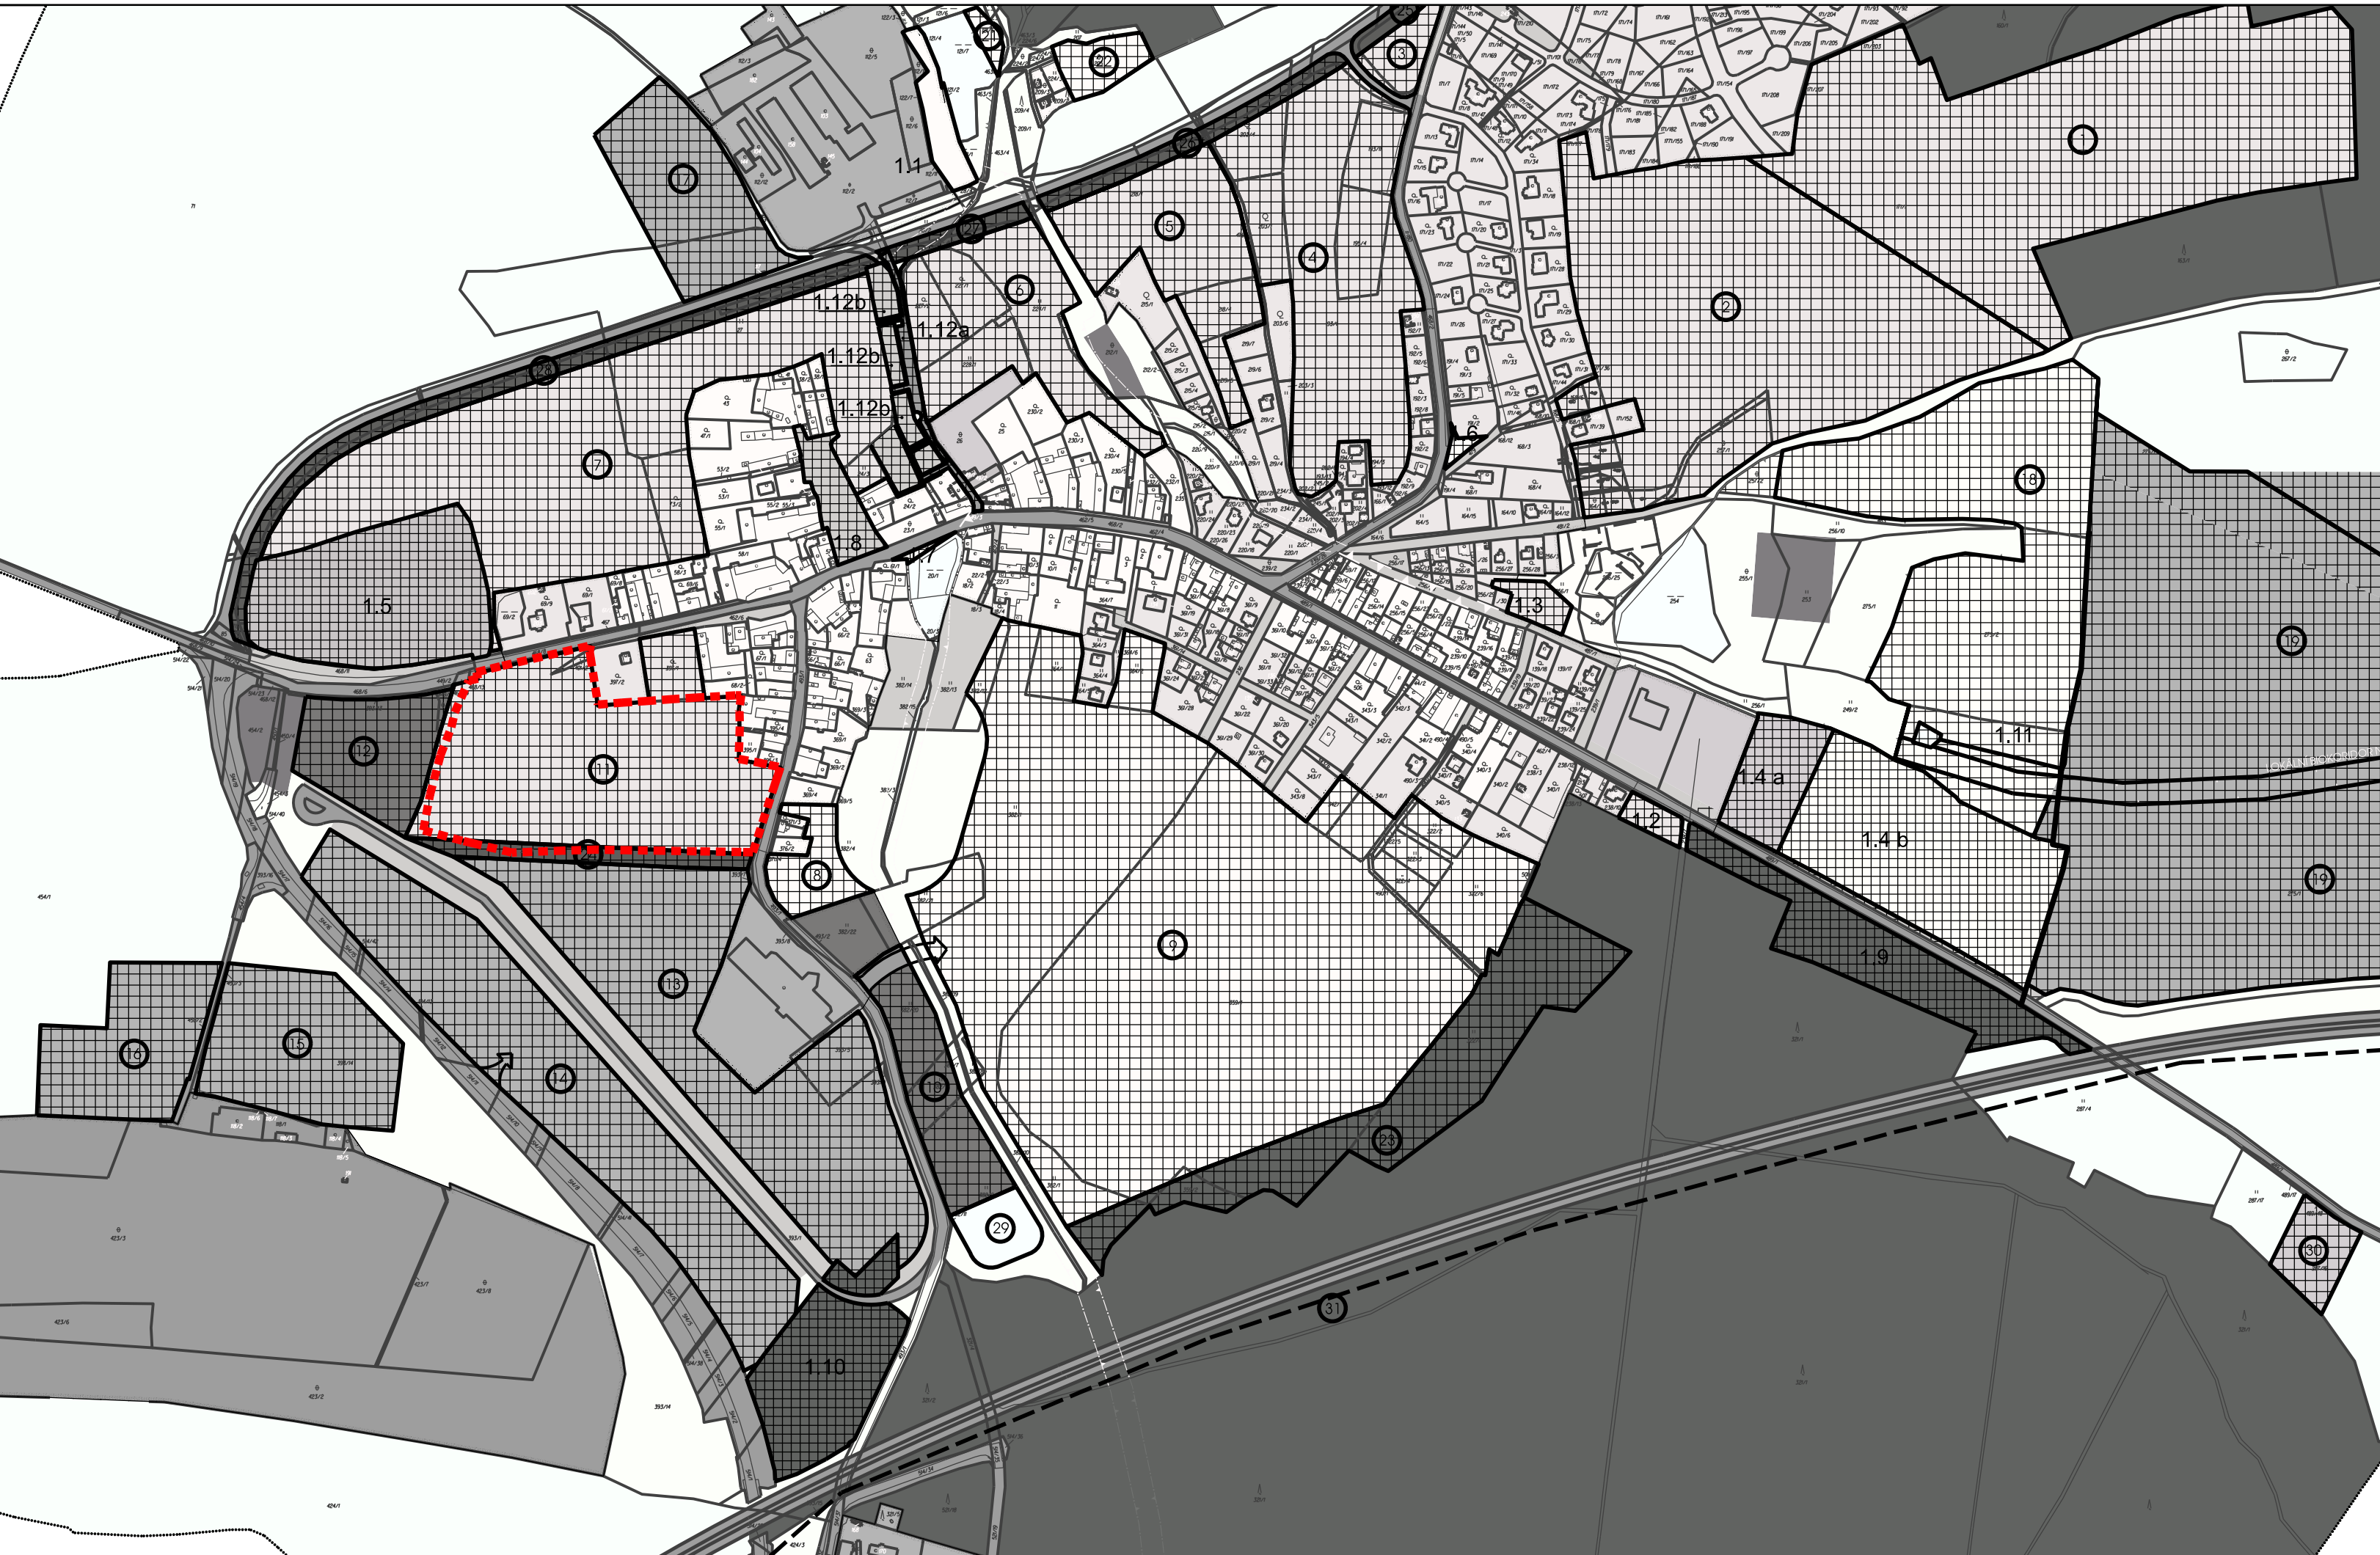

## územní studie 11

stav	návrh 1.etapa	návrh 2.etapa
		
		
		

hranice území obce  
hranice zastavěného území k 1.1.2008  
hranice řešeného území \*

Poznámka: \* hranice řešeného území byla upravena podle aktuální digitální mapy k.ú. Letkov

1 - ŠIRŠÍ VZTAHY

1:5000